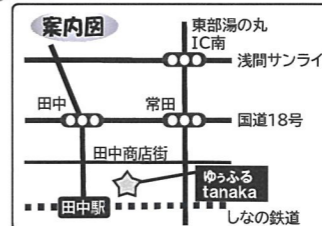

新型コロナウイルス等、感染症予防についてお願い

引き続き、コロナウイルス感染症予防対策にご協力をお願いいたします。
*手洗い・アルコール消毒・マスクの着用等、一人一人が予防を心がけましょう。
*会話の際は距離をおくかマスク着用を。会話の飛沫でも感染は広がる恐れがあります。
*体調が悪い場合は来館をお控え頂きますようお願い申し上げます。

サウナにつきましては、入室人数を5名までとさせていただきます。
十分距離をとったうえで、譲り合ってください。

※本紙の価格はすべて【税込価格】です。

12月の休館日:6・13・20・27日(毎週火曜休館日)

千曲川温泉
ゆうふるtanaka
しなの鉄道田中駅より徒歩1分
TEL:0268-63-3715
長野県東御市田中278-18
営業時間/10:00~22:00
休館日/毎週 火曜日
駐車場あり/145台